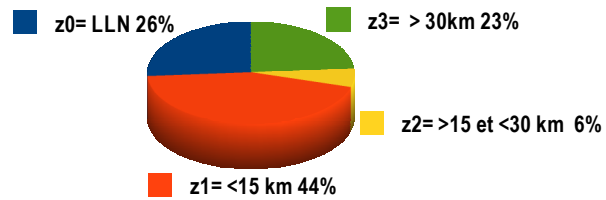

Synthèse des résultats de la pétition "cinémas"

Association des Habitants de Louvain-la-Neuve

a.s.b.l.

Ferme du Biéreau - Scavée du Biéreau, 3 à 1348 Louvain-la-Neuve
Tél. & fax : 010/45 29 12
Courriel : info@ahl.n.be

www.ahl.n.be

zone		%
z0= LLN	3927	26%
z1= <15 km	6628	44%
z2= >15 et <30 km	919	6%
z3= > 30km	3524	23%
Total Résultat	14998	

■ z0= LLN
 ■ z1= <15 km
 ■ z2= >15 et <30 km
 ■ z3= > 30km